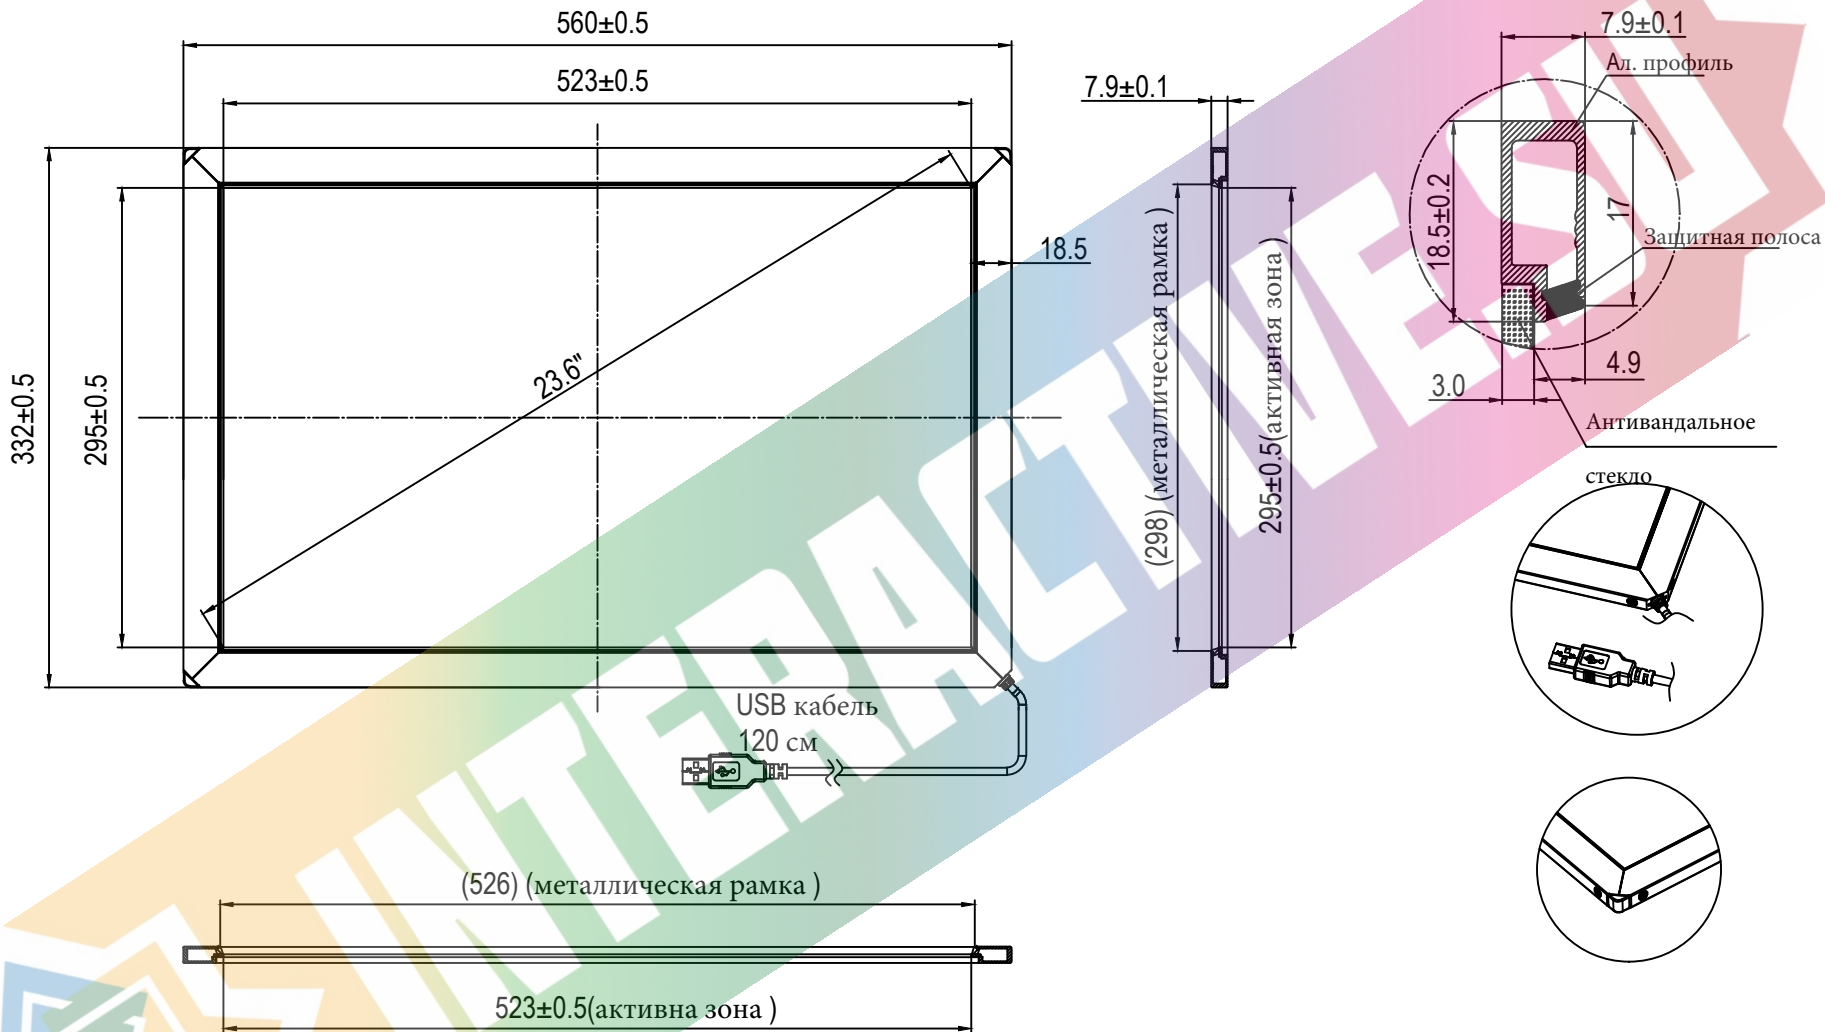

1 2 3 4 5 6 7 8

A

B

C

D

E

F

			Модель: 236AP-IS	
			Артикул: 10110236	
Материал	Вес	Ед.		
Ал. + стекло	1.41кг	мм		

1 2 3 4 5 6 7 8