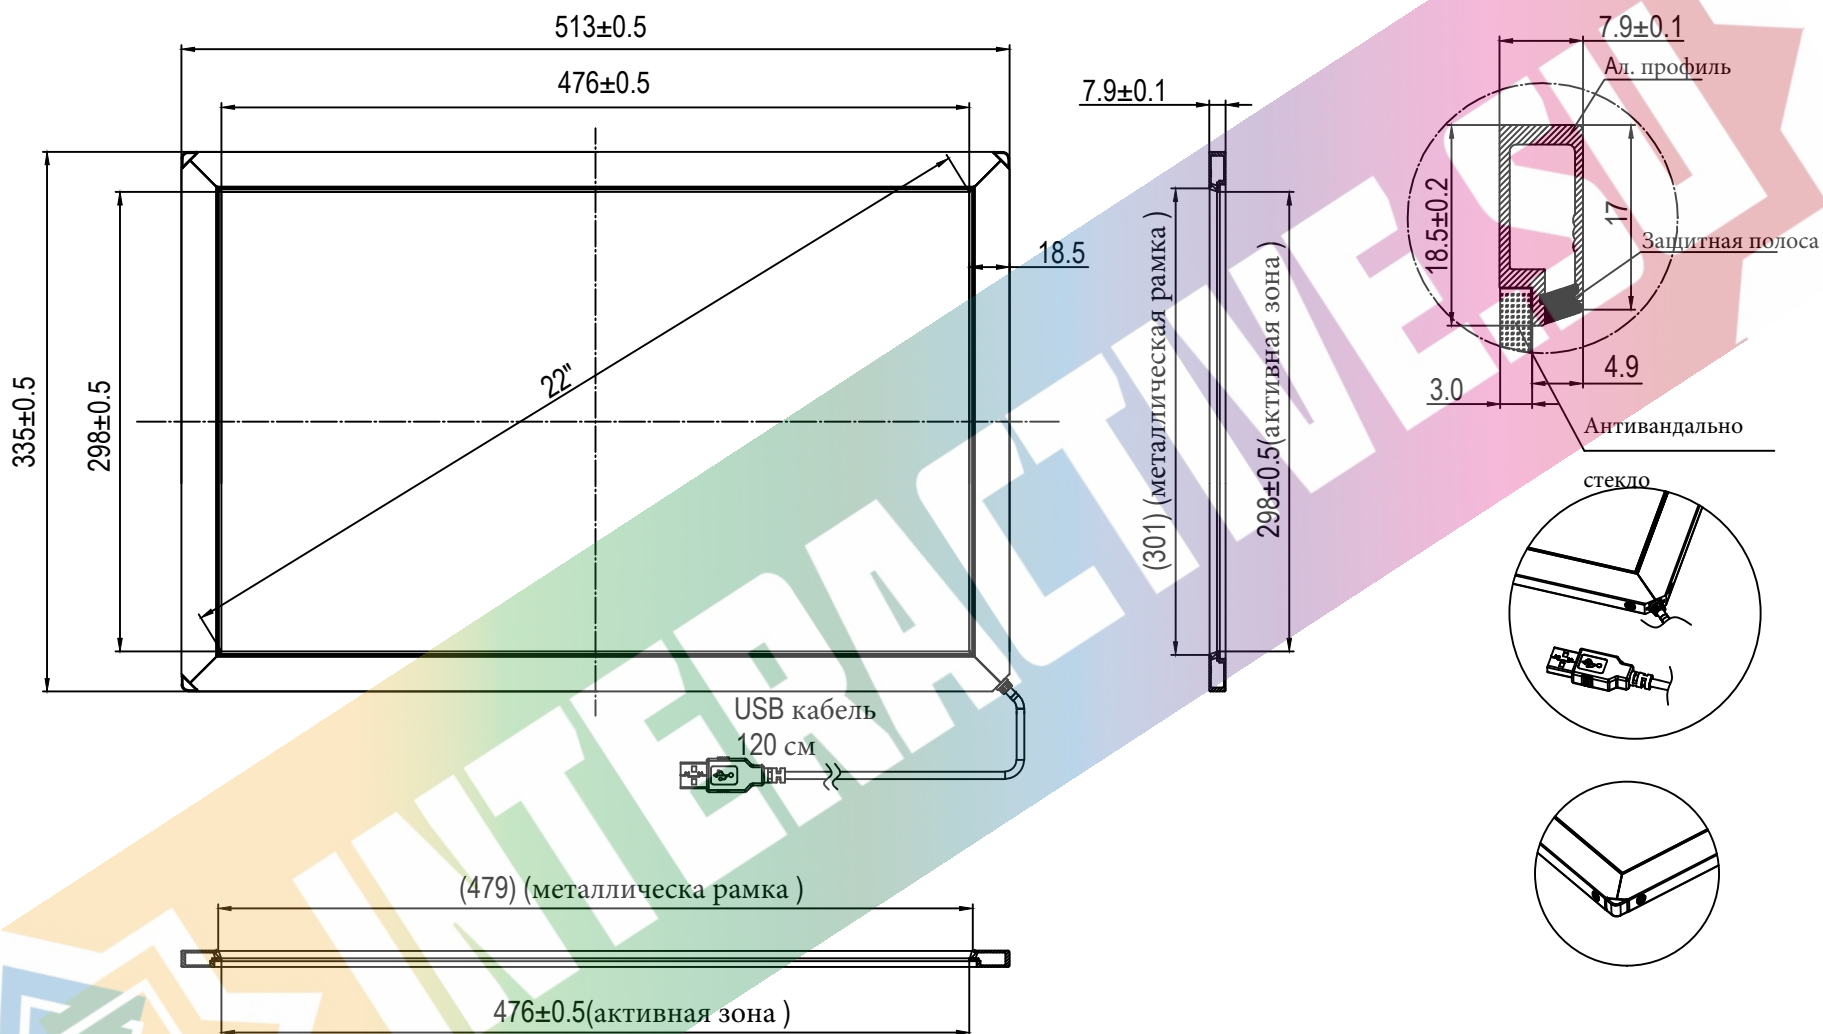

1 2 3 4 5 6 7 8

A

B

C

D

E

F

Модель:  
220AP-IS

Материал	Вес	Ед.
Ал. + стекло	1.31 кг	мм

Артикул: 10110220

1 2 3 4 5 6 7 8